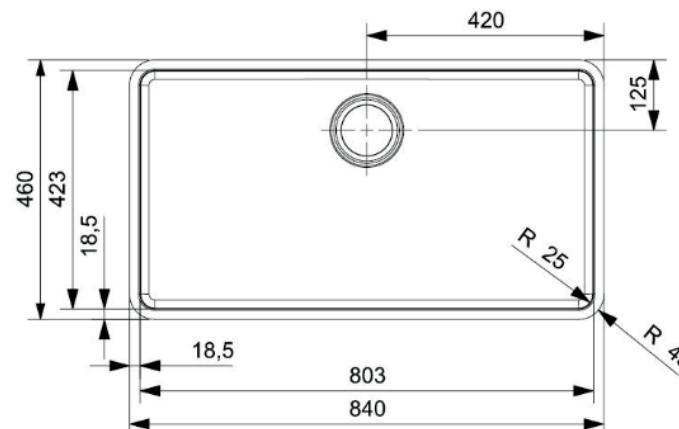

## Udskæringsmål

Varenr.: R15766  
VVS-nr.: 681307409

Godstykkelse: 0,9 mm  
Min. skabsbredde: 900 mm

Fikseringsclips til nedfældning medfølger

# LAVABO®

UDSKÆRINGSMÅL Nedfældning  
AUSSPARURNG Einbau  
CUTOUT Normal installation

UDSKÆRINGSMÅL Planlimning  
AUSSPARURNG Flächenbündig  
CUTOUT Flush mount