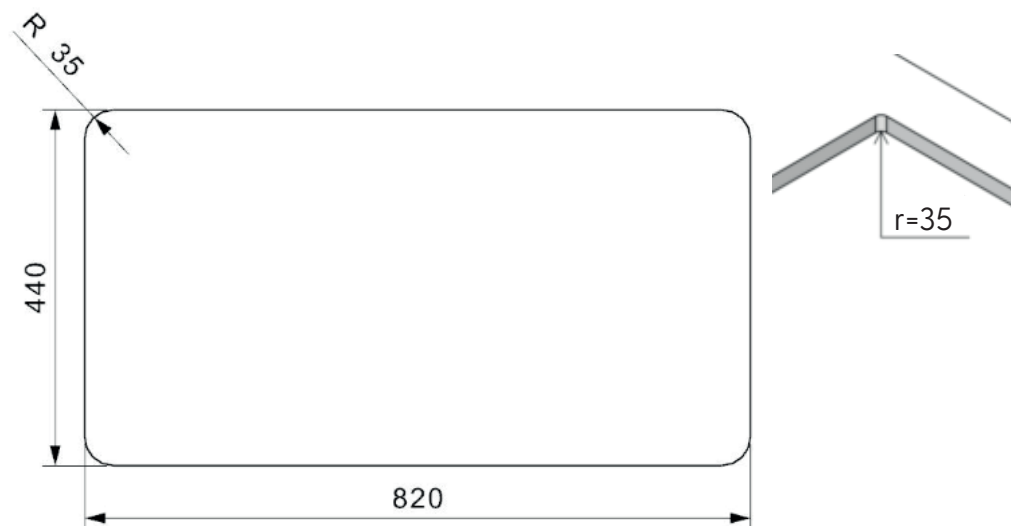

## Udskæringsmål

Varenr.: R15766  
VVS-nr.: 681307409

Godstykkelse: 0,9 mm  
Min. skabsbredde: 900 mm

Fikseringsclips til nedfældning medfølger

# LAVABO®

UDSKÆRINGSMÅL Nedfældning  
AUSSPARURNG Einbau  
CUTOUT Normal installation

UDSKÆRINGSMÅL Planlimning  
AUSSPARURNG Flächenbündig  
CUTOUT Flush mount